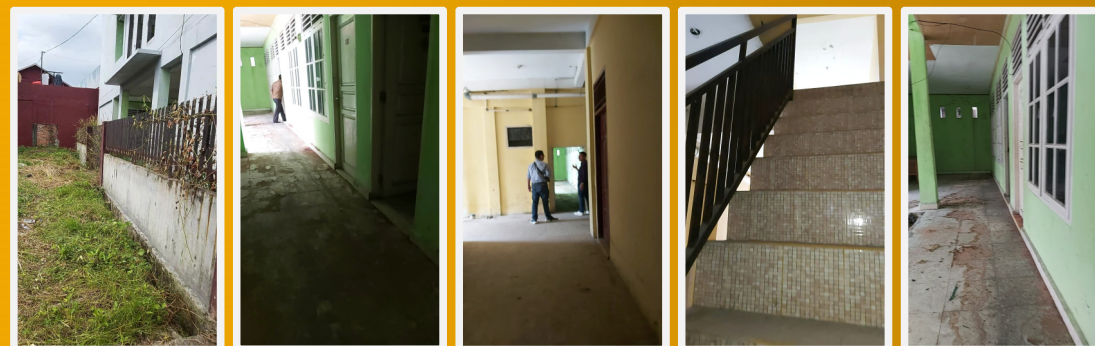

DI JUAL

Rumah Tinggal

Simpang Baru, Pekanbaru

SCAN
LOKASI
DISINI

Alamat :

Jalan Manyar Sakti, Gg Ponsel, Kel Simpang Baru Kec Tampan - Pekanbaru

Kondisi :

- SHM, 2 bangunan 2 lantai, ex. kost2an, \pm 30 kamar.
- Lokasi asset dekat dengan Kampus Universitas Riau Panam & Pusat Perbelanjaan Giant Panam.
- Lingkungan pemukiman & Padat Penduduk
- Listrik 2200 W & Air Sumur
- Lt./Lb.= 449 / 500 m²