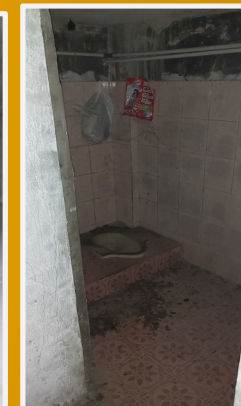

DI JUAL

RUKO

Tuah Karya, Pekanbaru

**SCAN
LOKASI
DISINI**

Alamat :

Jalan Suka Karya Rt 000 Rw 000, Tarai Bangun, Pekanbaru.

Kondisi :

- SHM, Kosong, 2 lantai, siap huni.
- Lingkungan pemukiman & Padat Penduduk
- Berada di area komersil dan pasar tradisional
- Cocok untuk tempat usaha dan gudang
- Lahan parkir cukup luas
- Lt./Lb.= 341 / 320 m²