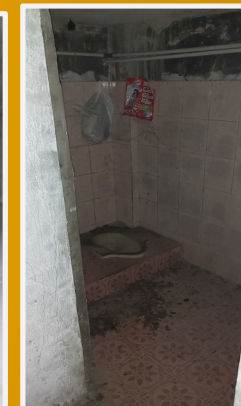

# **RUKO**

Tuah Karya, Pekanbaru

**SCAN  
LOKASI  
DISINI**

**Alamat :**

Jalan Suka Karya Rt 000 Rw 000, Tarai Bangun, Pekanbaru.

**Kondisi :**

- SHM, Kosong, 2 lantai, siap huni.
- Lingkungan pemukiman & Padat Penduduk
- Berada di area komersil dan pasar tradisional
- Cocok untuk tempat usaha dan gudang
- Lahan parkir cukup luas
- Lt./Lb.= 341 / 320 m<sup>2</sup>