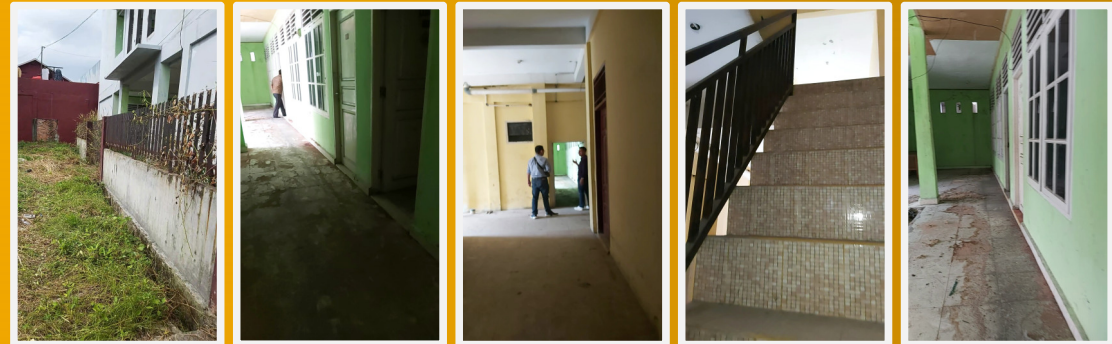

DI JUAL

Rumah Tinggal

Simpang Baru, Pekanbaru

SCAN
LOKASI
DISINI

Alamat :

Jalan Manyar Sakti, Gg Ponsel, Kel Simpang Baru Kec Tampan - Pekanbaru

Kondisi :

- SHM, 2 bangunan 2 lantai, ex. kost2an, ± 30 kamar.
- Lokasi asset dekat dengan Kampus Universitas Riau Panam & Pusat Perbelanjaan Giant Panam.
- Lingkungan pemukiman & Padat Penduduk
- Listrik 2200 W & Air Sumur
- Lt./Lb.= 449 / 500 m²